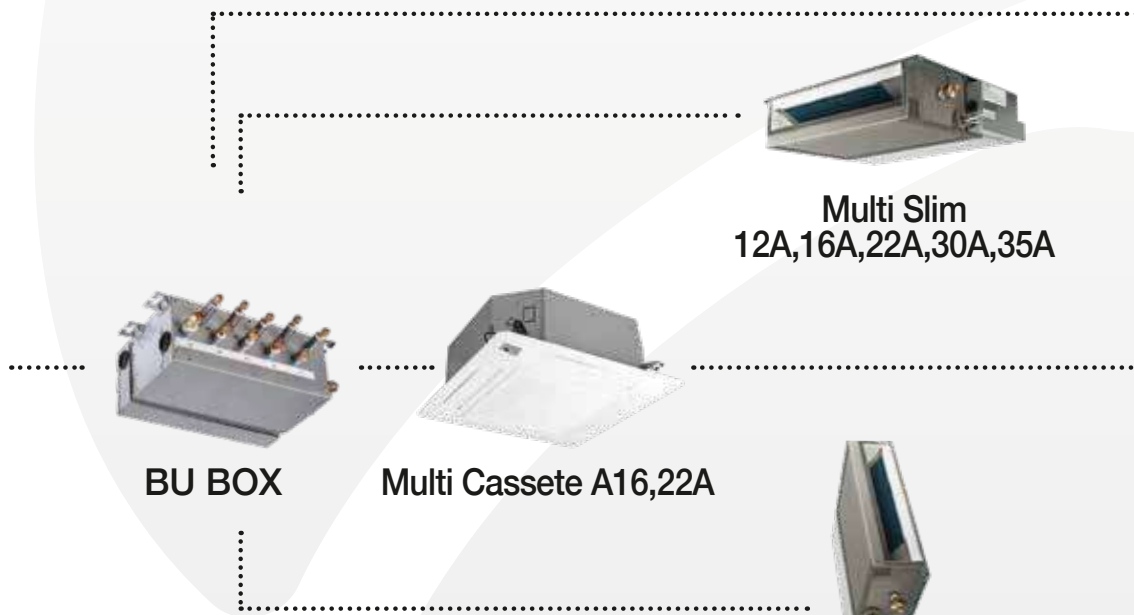

# מערכות VRF BOX

מערכת מולטי מאפשרת חיבור של עד חמש יחידות בתפוקות שונות ליחידה חיצונית אחת, בשליטה מלאה על כל פעולות המיזוג בכל חדר בנפרד ולחסכון בחשמל

Multi 12A, 16A,  
22A, 30A, 35A

VRF-BOX WV-42

VRF-BOX WD-42

**BU BOX**

**Multi Cassete A16,22A**

**Multi Slim**  
12A,16A,22A,30A,35A

**Multi in Wall**  
22A,30A (מאייד ורטיקלי)

# מערכות MULTI INVERTER