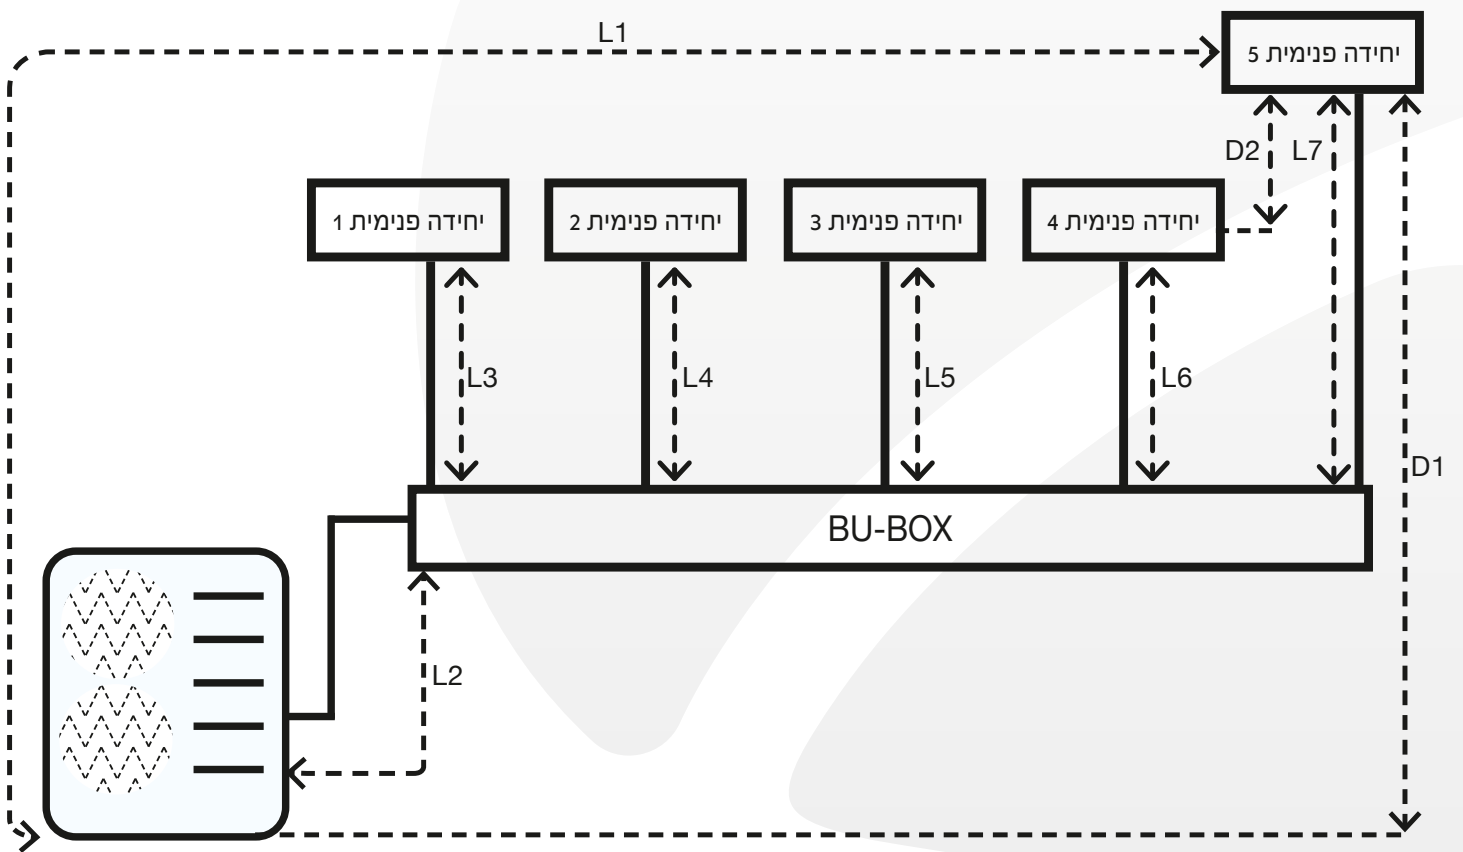

איור הפרשי גובה באורכי צנרת בין יחידות