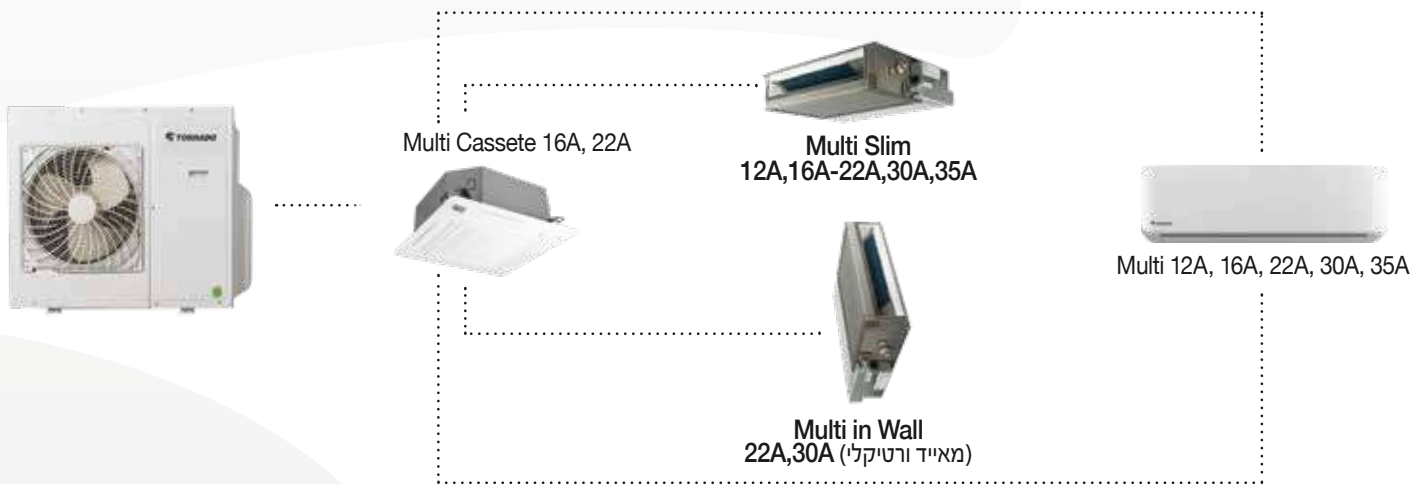

# Legend Multi inverter

מערכת מולטי מאפשרת חיבור של מספר יחידות בתפוקות שונות ליחידה חיצונית אחת, בשליטה מלאה על כל פעולות המיזוג בכל חדר בנפרד ולחסכון בחשמל

בקרום  
אופציית  
WIFI

פאנל חדש (טד)

פאנל קודם (טד)